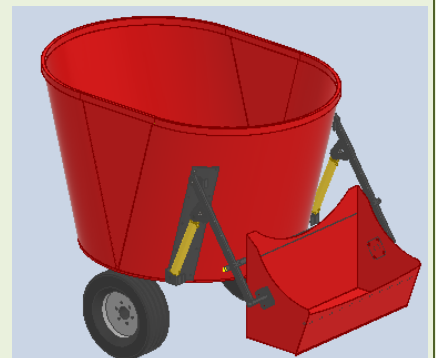

Додаткові опції Кормозмішувачів Demi-mix

1. Додаткова заслінка.

Варіант розміщення позаду або ліворуч (можливо замовити 2 шт).

Дає можливість розвантажувати корм з потрібної сторони.

Вартість: 10 тис. з пдв

2. Сходи з площадкою.

Варіант розміщення: спереду. Дають можливість вручну завантажувати корм та переглядати процес змішування.

Вартість: 3 тис. з пдв

3. Магніт-уловлювач.

Варіант розміщення: на додатковій лопаті шнеку. Уловлює всі металеві ел-ти з кормової суміші. Збереже життя не одній тварині.

Вартість: 18,5 тис. з пдв (вир-во Україна)

25 тис. з пдв (вир-во Польща)

4. Вагова система РТМ (вир-во Італія).

Дозволяє програмувати 15 раціонів, готувати та роздавати корм в правильній пропорції. При правильному використанні значно покращує надій молока та приріст худоби.

Вартість: 50 тис. з пдв

5. Гідравлічний ківш.

Варіант розміщення: позаду бочки. Дає можливість самостійно (без використання навантажувача) завантажувати змішувач різними компонентами.

Вартість: 45 тис. з пдв